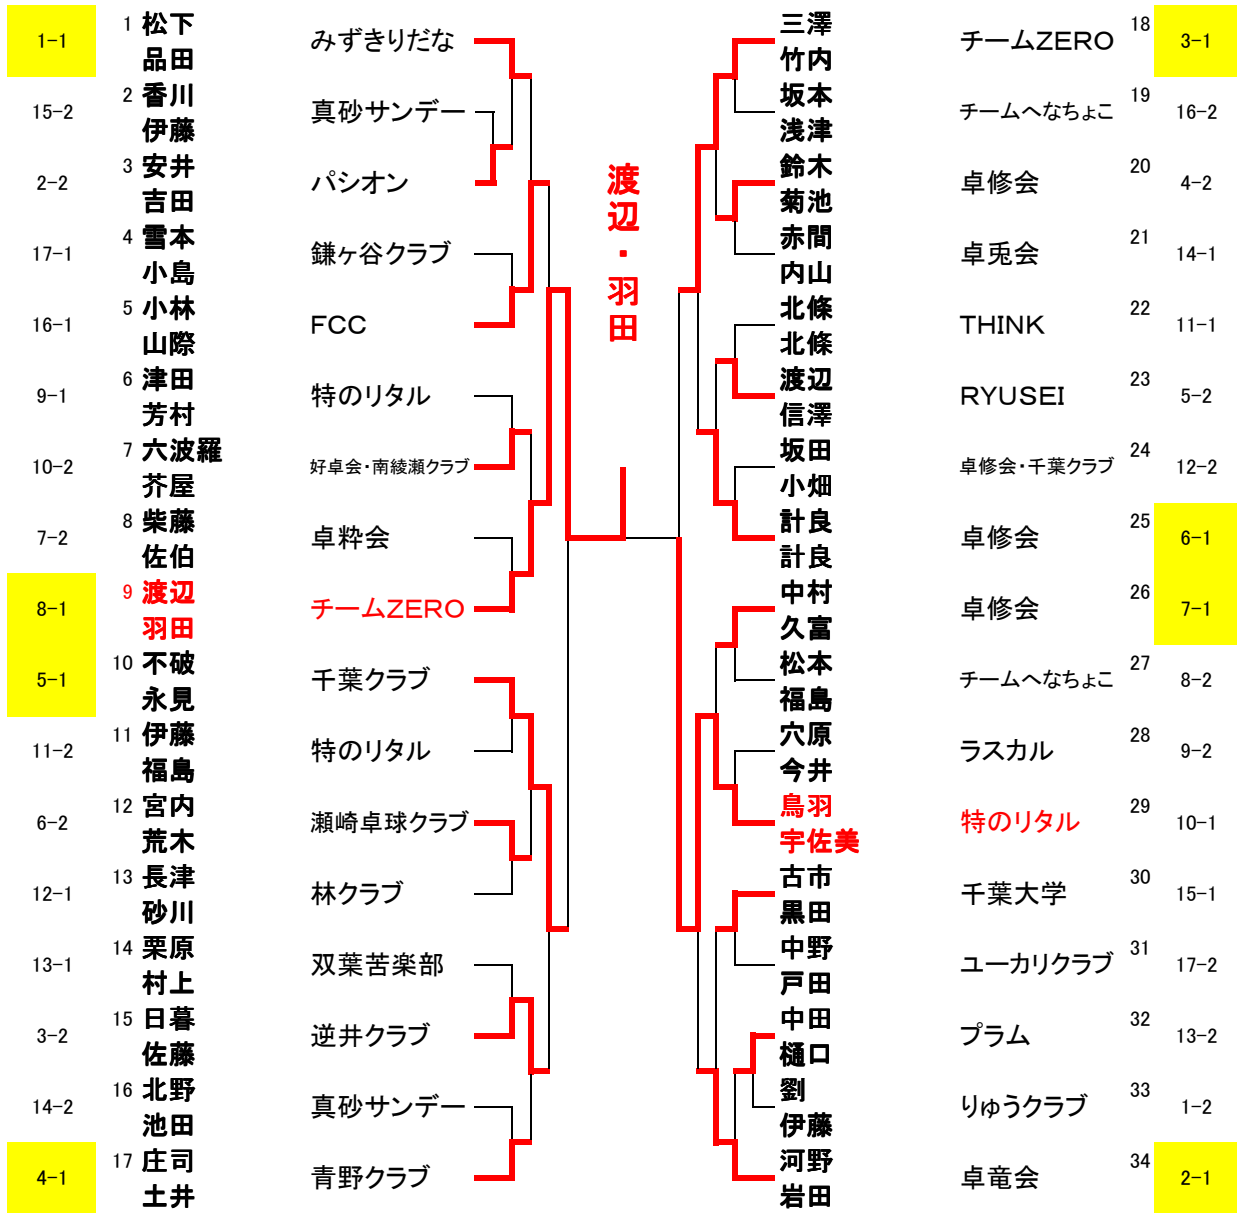

# 一般の部(決勝トーナメント)

# ベテランの部(決勝トーナメント)